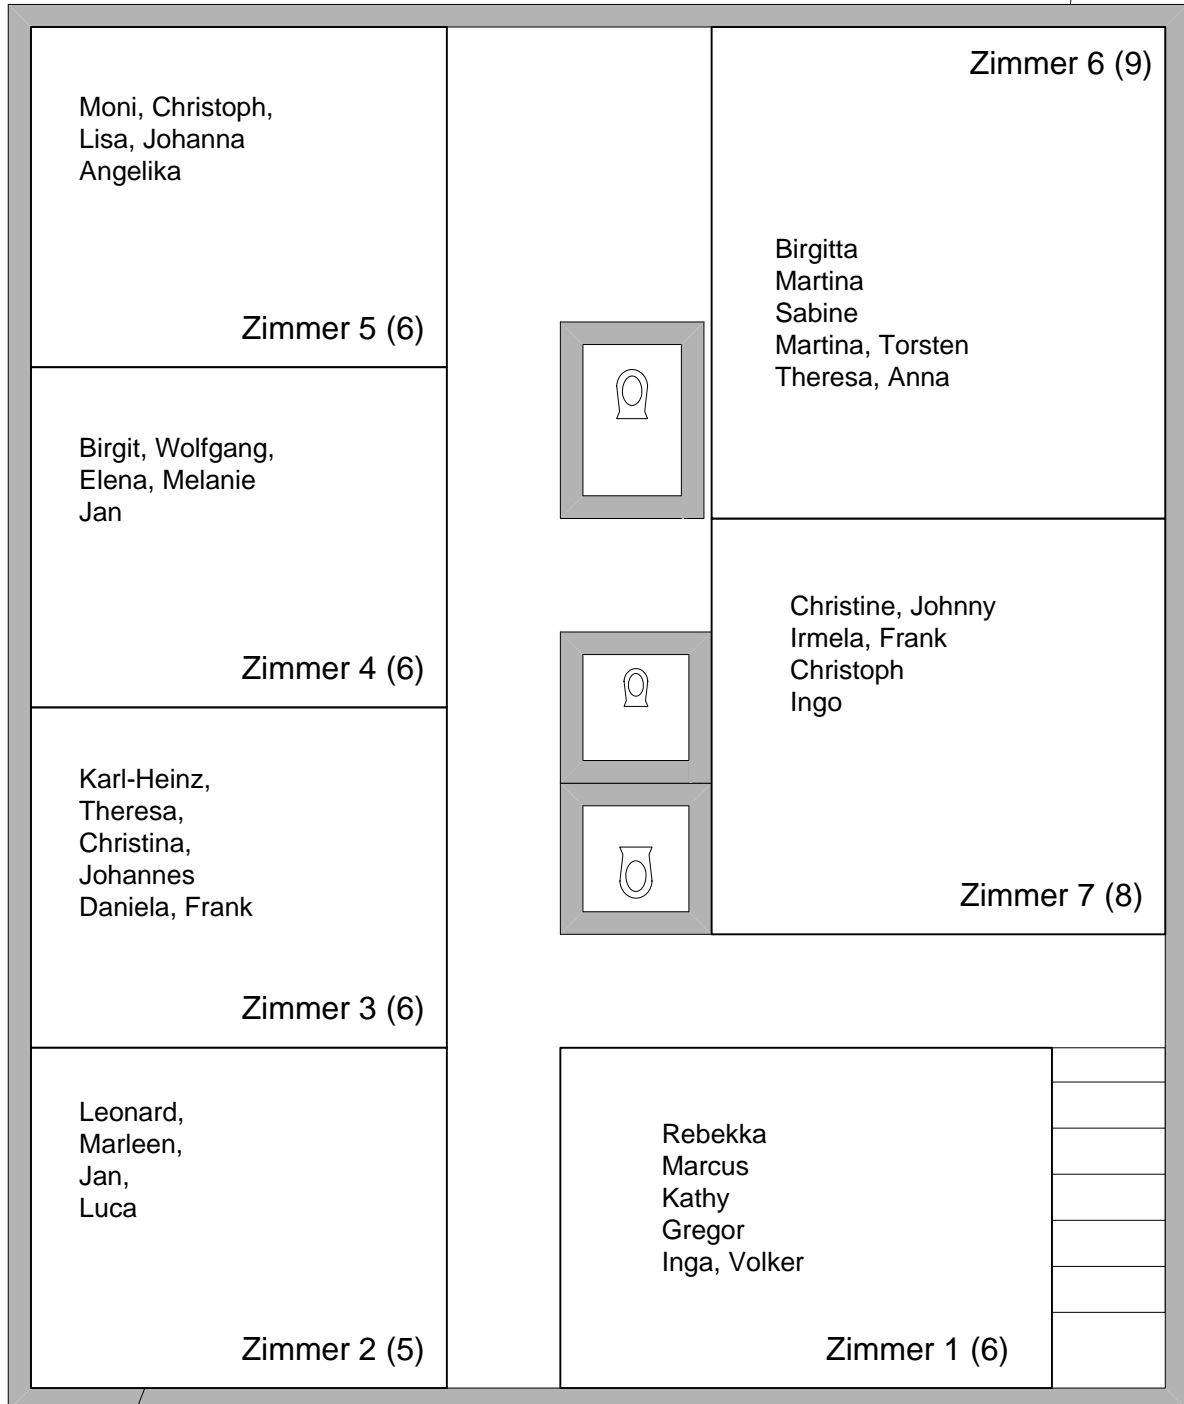

Belegungsplan Schlafräume Pfungstsegeln 2011

Kuiper, Uitwellingerga

Zimmernummer
und Anzahl Betten

6 Betten,
von denen wir
nur 5 nutzen

8 Betten,
von denen wir
nur 6 nutzen